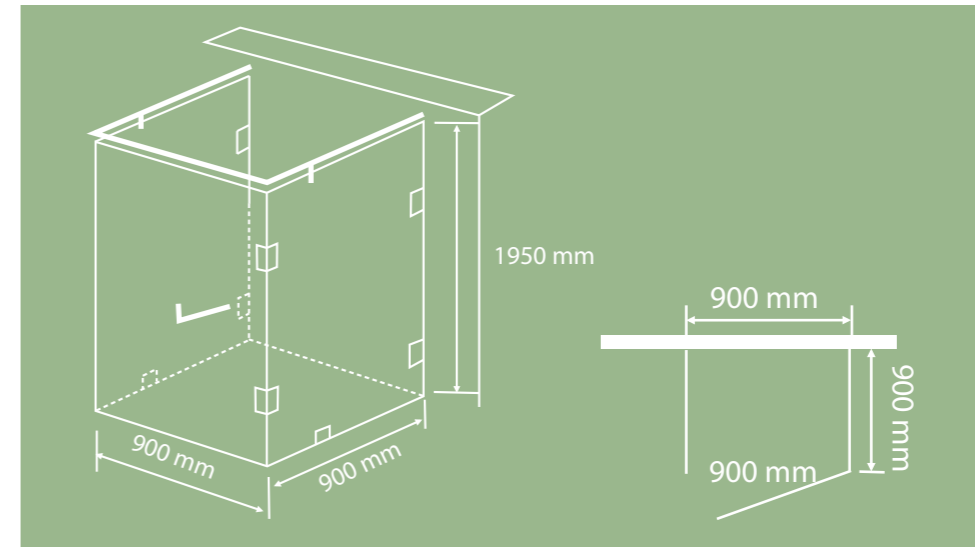

8mm

Size: (in mm)

Height	Width	Code
1950	1600 - 2000	JSE-CHR-840P1620H19X
1950	2001 - 2400	JSE-CHR-840P2024H19X
1950	2401 - 2800	JSE-CHR-840P2428H19X
1950	2801 - 3200	JSE-CHR-840P2832H19X

10mm

Size: (in mm)

Height	Width	Code
1950	1601 - 2000	JSE-CHR-140P1620H19X
1950	2001 - 2400	JSE-CHR-140P2024H19X
1950	2401 - 2800	JSE-CHR-140P2428H19X
1950	2801 - 3200	JSE-CHR-140P2832H19X

Tempered Glass

EZEE KLEEN

1840-U/1140-U