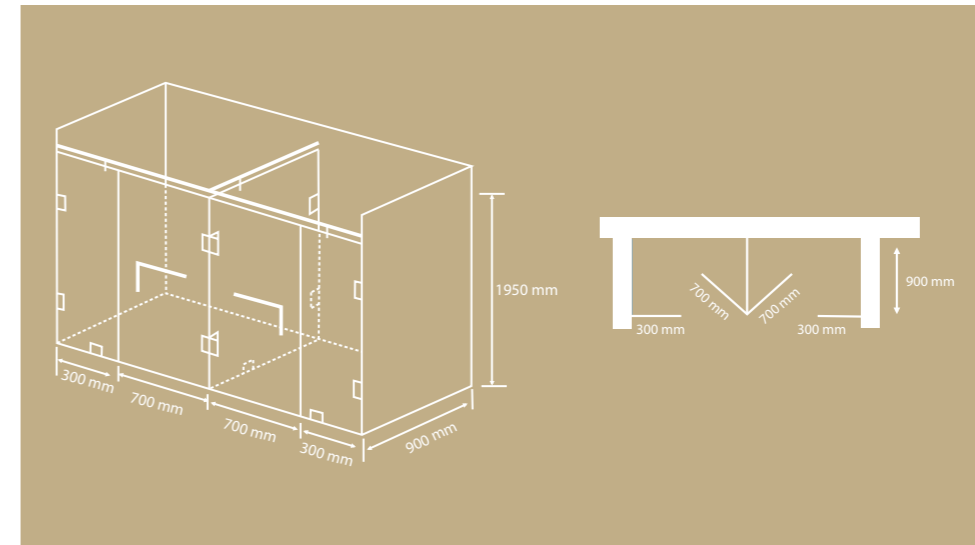

10mm

Size: (in mm)

Height	Width	Code
1950	2800 - 3200	JSE-CHR-115C2832H19X
1950	3201 - 3600	JSE-CHR-115C3236H19X
1950	3600 - 4000	JSE-CHR-115C3640H19X

Tempered Glass

EZEE KLEEN

1860-T/1160-T

Model: 1860-T / 1160-T