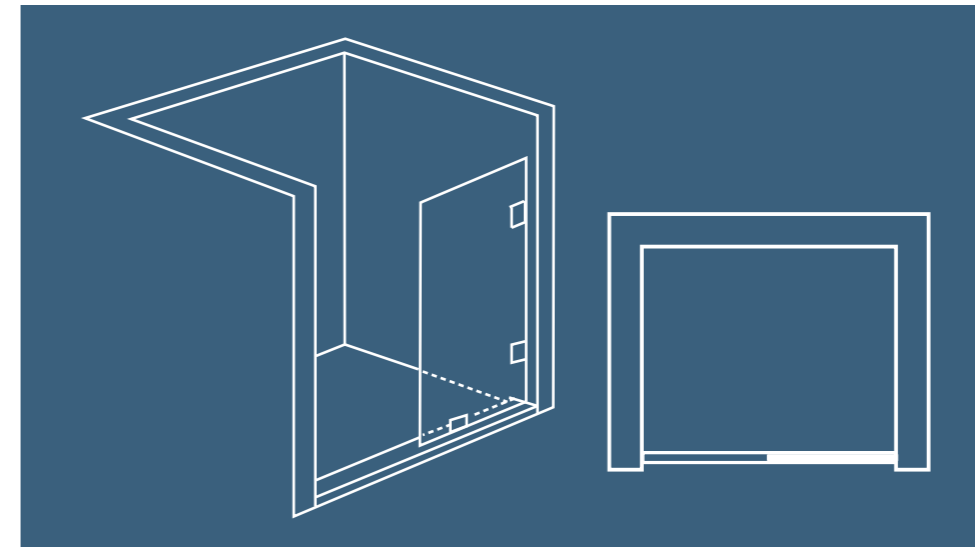

10mm

Size: (in mm)

Height	Width	Code
1950	600 - 800	JSE-CHR-110D0680H19X
1950	801 - 1000	JSE-CHR-110D0810H19X
1950	1001 - 1200	JSE-CHR-110D1012H19X

Tempered Glass

EZEE KLEEN

1810-F/1110-F

Model: 1810-F / 1110-F